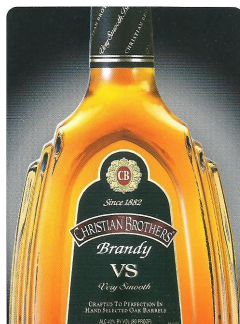

Mazzo: CHRISTIAN BROTHERS Brandy

Tipo: Singolo Doppio

Dorso:

Semi: *Il mazzo, aperto solo per la compilazione della presente è di manifattura non identificata ed ha semi "francesi" con solo gli Assi con immagini di bicchieri:*

Contenitore: *Il mazzo ha una propria scatolina in cartoncino con il fronte come alla prima immagine, ed il retro come la seconda:*